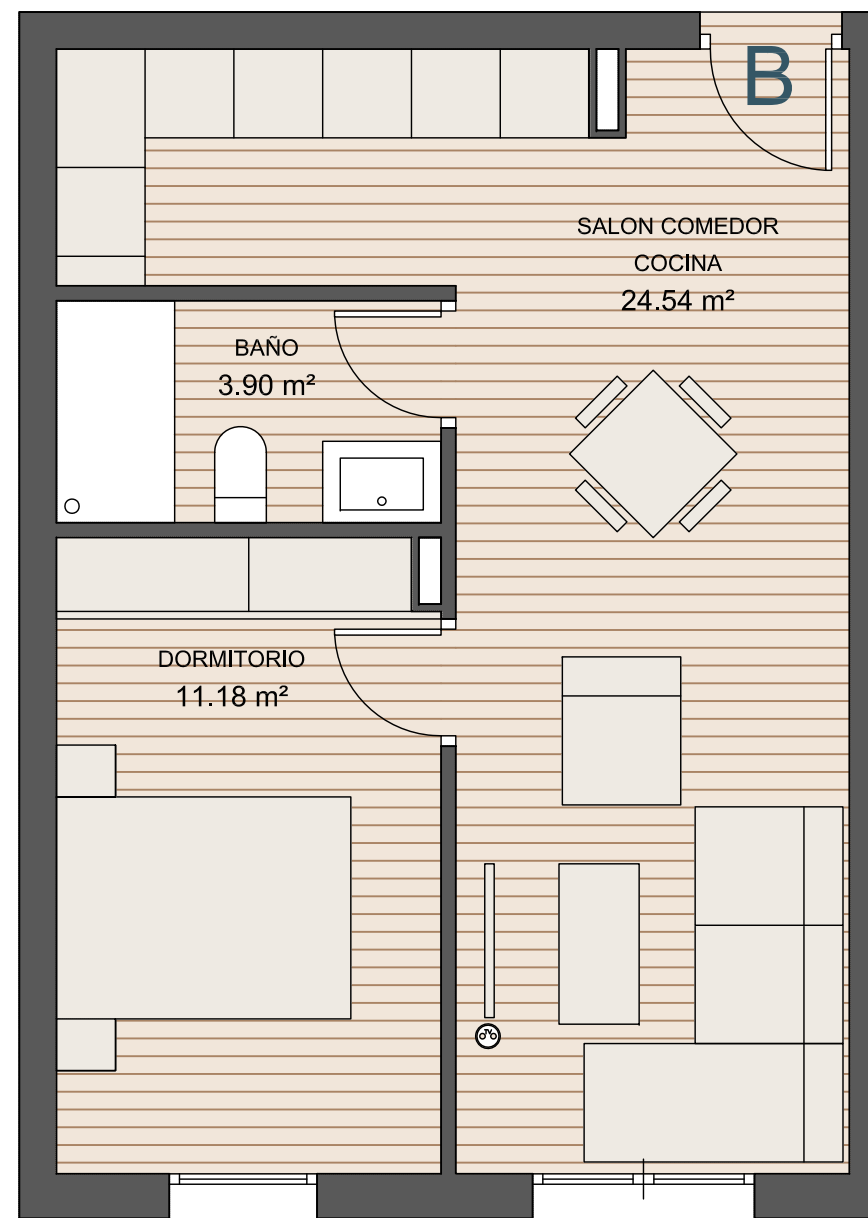

KEIDAS
HOMES

VIVIENDA TIPO	BLOQUE	1
	PLANTA	2 ^a
	PUERTA	B

Bloque 1

Superficie construida interior	45.03 m ²
Superficie construida interior + z.c.	57.41 m ²
Superficie construida terrazas	0.00 m ²
Total Superficie construida + z.c.	57.41 m²

Planta Segunda

C/ Paseo de la Estación, 6

CHAMBERÍ
GESTIÓN DE PROYECTOS

0 1m 2m 4m Tipo 12